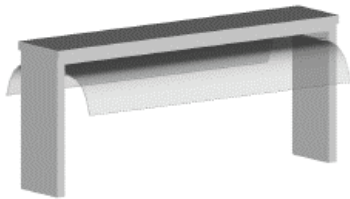

GN 1/1	Dim. L mm	Code	Model
3	L = 1170	8087521	SUPSIVF3
4	L = 1500	8087522	SUPSIVF4
5	L = 1825	8087523	SUPSIVF5
6	L = 2150	8087524	SUPSIVF6