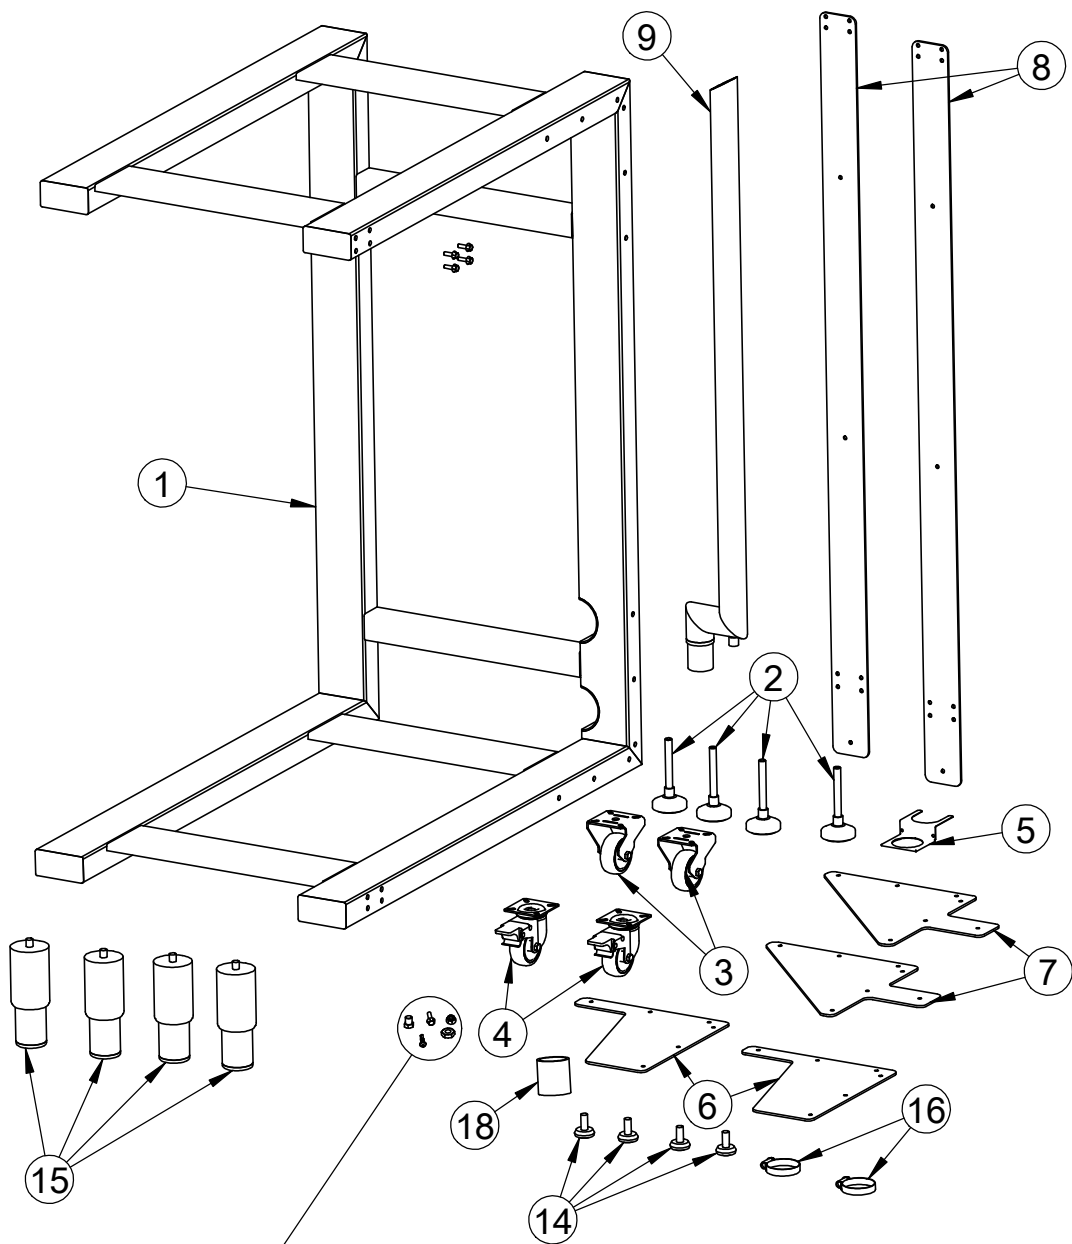

STACKING KIT 2028714

Pos.	Codice	DESCRIZIONE	quantità
1	2028635	TELAIO KIT SOVRAPPONIBILITA' KORE	1
2	5900009	PIEDINO SNODATO M10X80 POLIAMMIDE ZINC.	4
3	5900498	RUOTA FISSA Ø60 TELLURE	2
4	5900499	RUOTA GIREVOLE Ø60 TELLURE	2
5	2023183	STAFFA SUPP. TUBO SCARICO UMIDITA'	1
6	2028720	RINFORZO INFERIORE POSTERIORE	2
7	2028723	RINFORZO SUPERIORE POSTERIORE	2
8	2028724	RINFORZO LATERALE ANTERIORE	2
9	2028840	TUBO SCARICO UMIDITA' SOVRAPP. ASS.TO	1
10	5111006	VITE M 5X16 TE F.RON.ZIG.S.T. INOX	24
11	5143001	VITE AUTOFORANTE TC 4,8x16 UNI 8118 ZN	1
12	5310026	DADO INOX FLANGIATO M6 DIN 6923	1
13	5340020	DADO M10	5
14	5900022	PIEDINO PER SNACK 10M	4
15	5900230	PIEDINO INOX 1"1/2 VITE M10 C00087	4
16	5940059	FASCETTA STRINGITUBO 32/50	2
17	7050190	TAPPO MASCHIO DA 1/8	1
18	7090111	TUBO IN SILICONE 80SH ROSSO Øint40x3,5	1

10

Ø5.5