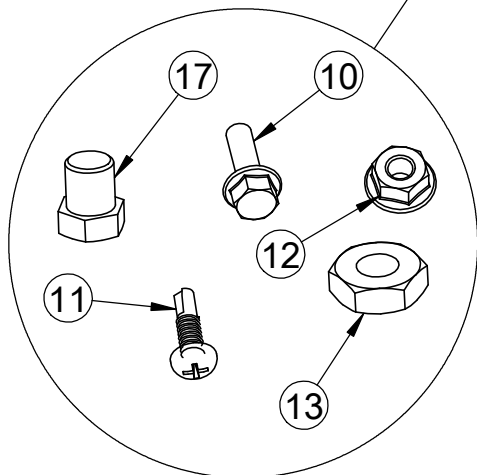

STACKING KIT 2028714

Pos.	Codice	DESCRIZIONE	quantità
1	2028635	TELAIO KIT SOVRAPPONIBILITA' KORE	1
2	5900009	PIEDINO SNODATO M10X80 POLIAMMIDE ZINC.	4
3	5900498	RUOTA FISSA Ø60 TELLURE	2
4	5900499	RUOTA GIREVOLE Ø60 TELLURE	2
5	2023183	STAFFA SUPP. TUBO SCARICO UMIDITA'	1
6	2028720	RINFORZO INFERIORE POSTERIORE	2
7	2028723	RINFORZO SUPERIORE POSTERIORE	2
8	2028724	RINFORZO LATERALE ANTERIORE	2
9	2028840	TUBO SCARICO UMIDITA' SOVRAPP. ASS.TO	1
10	5111006	VITE M 5X16 TE F.RON.ZIG.S.T. INOX	24
11	5143001	VITE AUTOFORANTE TC 4,8x16 UNI 8118 ZN	1
12	5310026	DADO INOX FLANGIATO M6 DIN 6923	1
13	5340020	DADO M10	5
14	5900022	PIEDINO PER SNACK 10M	4
15	5900230	PIEDINO INOX 1"1/2 VITE M10 C00087	4
16	5940059	FASCETTA STRINGITUBO 32/50	2
17	7050190	TAPPO MASCHIO DA 1/8	1
18	7090111	TUBO IN SILICONE 80SH ROSSO Øint40x3,5	1

1

2

3

K061

K101

4

K061

K101

10

Ø5.5