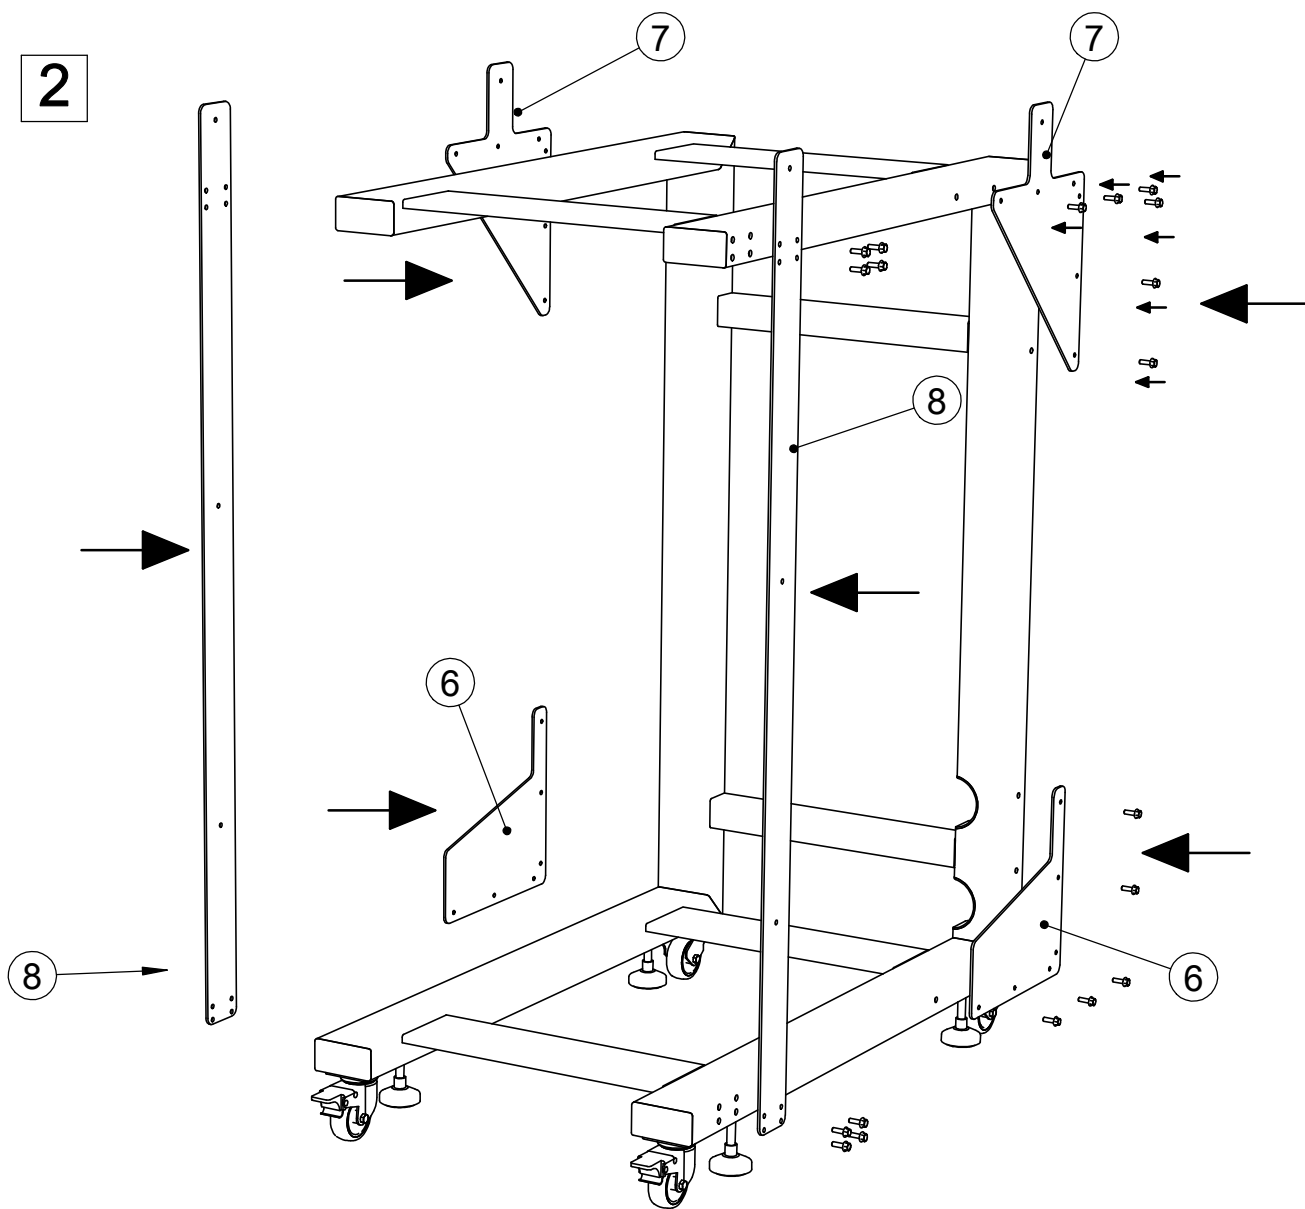

STACKING KIT 2028714

Pos.	Codice	DESCRIZIONE	quantità
1	2028635	TELAIO KIT SOVRAPPONIBILITA' KORE	1
2	5900009	PIEDINO SNODATO M10X80 POLIAMMIDE ZINC.	4
3	5900498	RUOTA FISSA Ø60 TELLURE	2
4	5900499	RUOTA GIREVOLE Ø60 TELLURE	2
5	2023183	STAFFA SUPP. TUBO SCARICO UMIDITA'	1
6	2028720	RINFORZO INFERIORE POSTERIORE	2
7	2028723	RINFORZO SUPERIORE POSTERIORE	2
8	2028724	RINFORZO LATERALE ANTERIORE	2
9	2028840	TUBO SCARICO UMIDITA' SOVRAPP. ASS.TO	1
10	5111006	VITE M 5X16 TE F.RON.ZIG.S.T. INOX	24
11	5143001	VITE AUTOFORANTE TC 4,8x16 UNI 8118 ZN	1
12	5310026	DADO INOX FLANGIATO M6 DIN 6923	1
13	5340020	DADO M10	5
14	5900022	PIEDINO PER SNACK 10M	4
15	5900230	PIEDINO INOX 1"1/2 VITE M10 C00087	4
16	5940059	FASCETTA STRINGITUBO 32/50	2
17	7050190	TAPPO MASCHIO DA 1/8	1
18	7090111	TUBO IN SILICONE 80SH ROSSO Øint40x3,5	1

1

2

3

K061

K101

4

K061

K101

10

Ø5.5